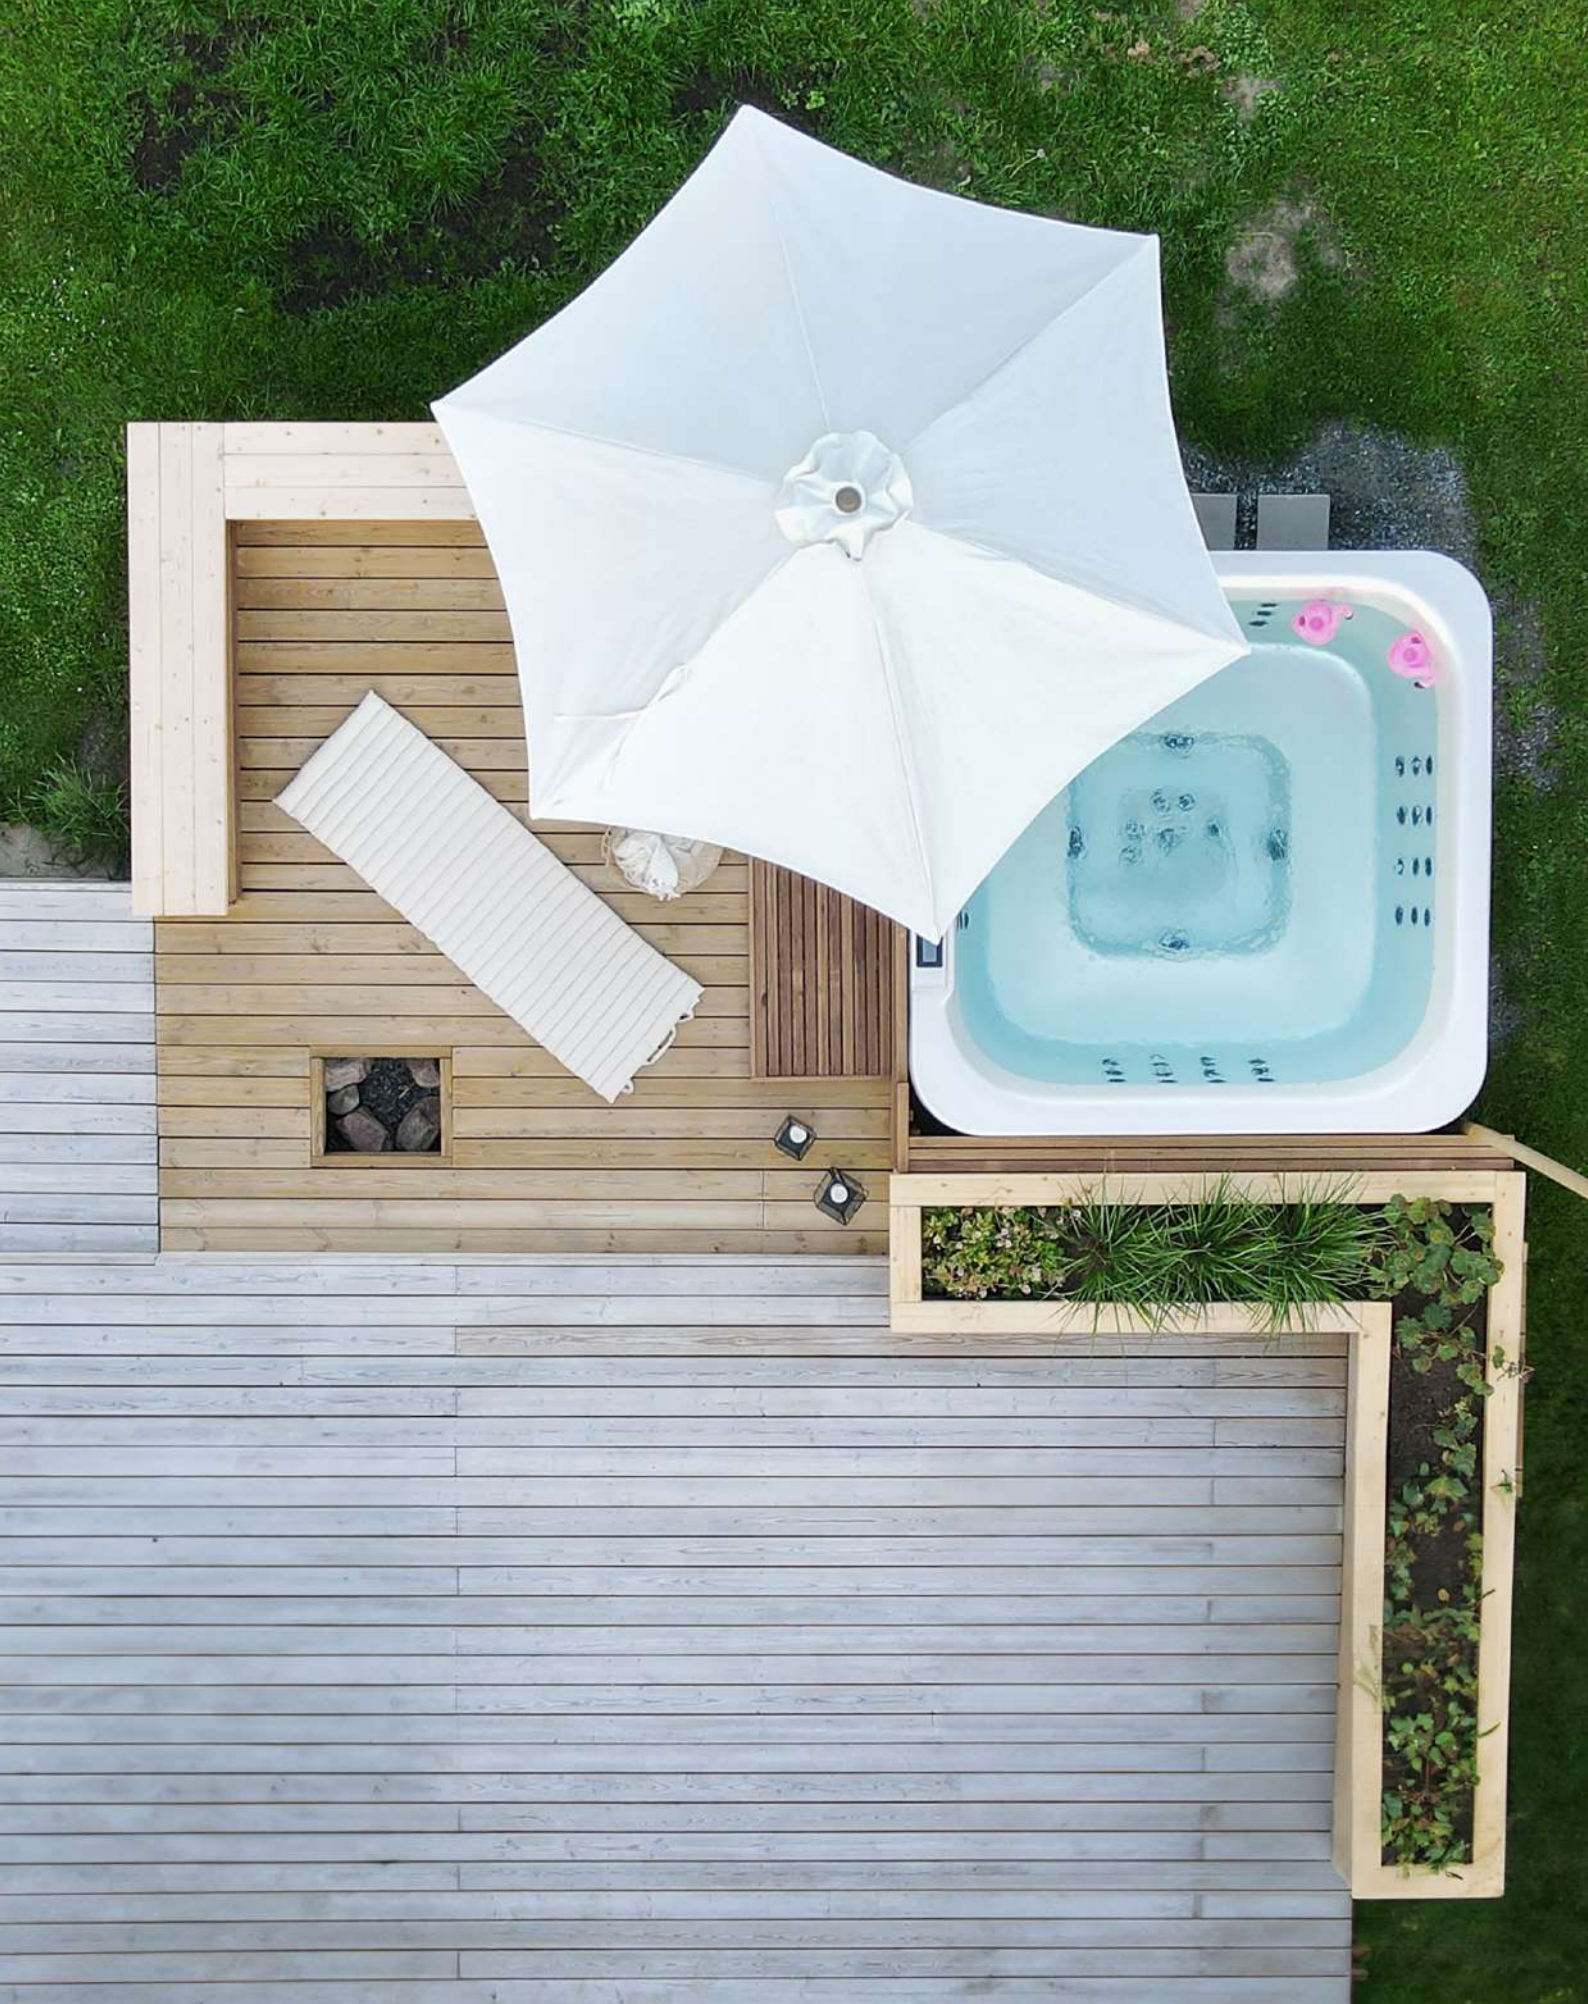

Krycí plachta

- Vyberte si ze dvou variant krycí plachty a zakryjte termokryt nebo celou vířivku.
- Ochrana proti působení UV záření, větru a jiným přírodním jevům.
- Snadná instalace a použití.

Schůdky

- Přenosné a snadno sestavitelné schůdky, které oceníte zejména, pokud vaše vířivka není částečně zapuštěná.
- Výška 40 cm, šířka 72cm, hloubka 52 cm.

Chemie

- I přesto, že se naše vířivky starají o čistotu vody, tak je potřeba o vodu pravidelně pečovat. S tím vám pomůžou naše chemické přípravky určené speciálně pro péči o vířivky. Kompletní sortiment a možnost pravidelného odběru naleznete zde: