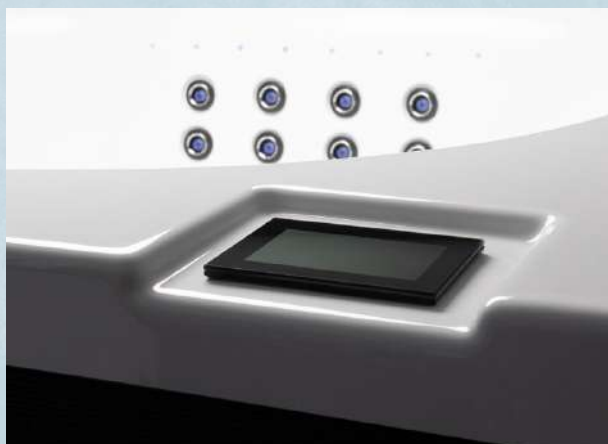

LUMISPA

Jedinečná zvenku i zevnitř.

Technické informace

**HYDROMASÁŽNÍ
ČERPADLA:**
2 × 1,5 kW

VÝŠKA:
102 cm

OHŘEV:
3 kW

LEHÁTKA:
-

ELEKTRICKÉ PŘIPOJENÍ:
3 × 16 A (400V)

OSVĚTLENÍ:

LED osvětlení vodní hladiny
Trysky s LED osvětlením
Vnější LED osvětlení v rozích
Chromazon3 chytré ovládání světel

IZOLACE:

Stěny 50 mm FF-PIR
Dno 80 mm (30 mm FF-PIR + 50 mm XPS)

KABINET:

Černý/bílý hliníkový kompozit

AKRYLÁT:

Vyberte si vaši barvu

BÍLÁ

KOUŘOVĚ
ŠEDÁ

MRAMOROVÁ

PERLEŤOVÁ

ESPRESSO

ČERNÁ